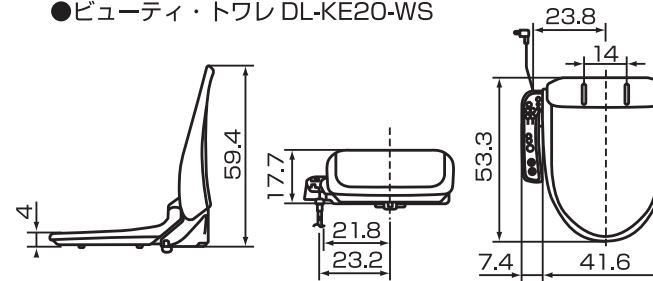

●ビューティ・トワレ DL-KE20-WS