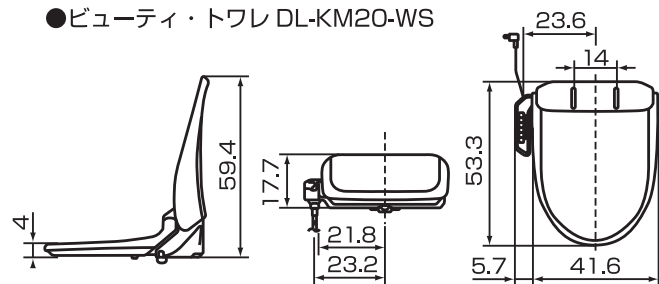

●ビューティ・トワレ DL-KM20-WS