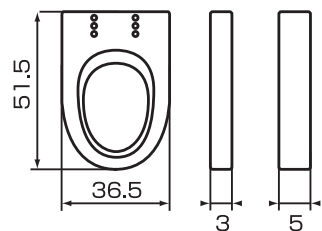

温水洗浄便座付き補高便座 寸法図 (単位 cm)

●補高便座 (共通)